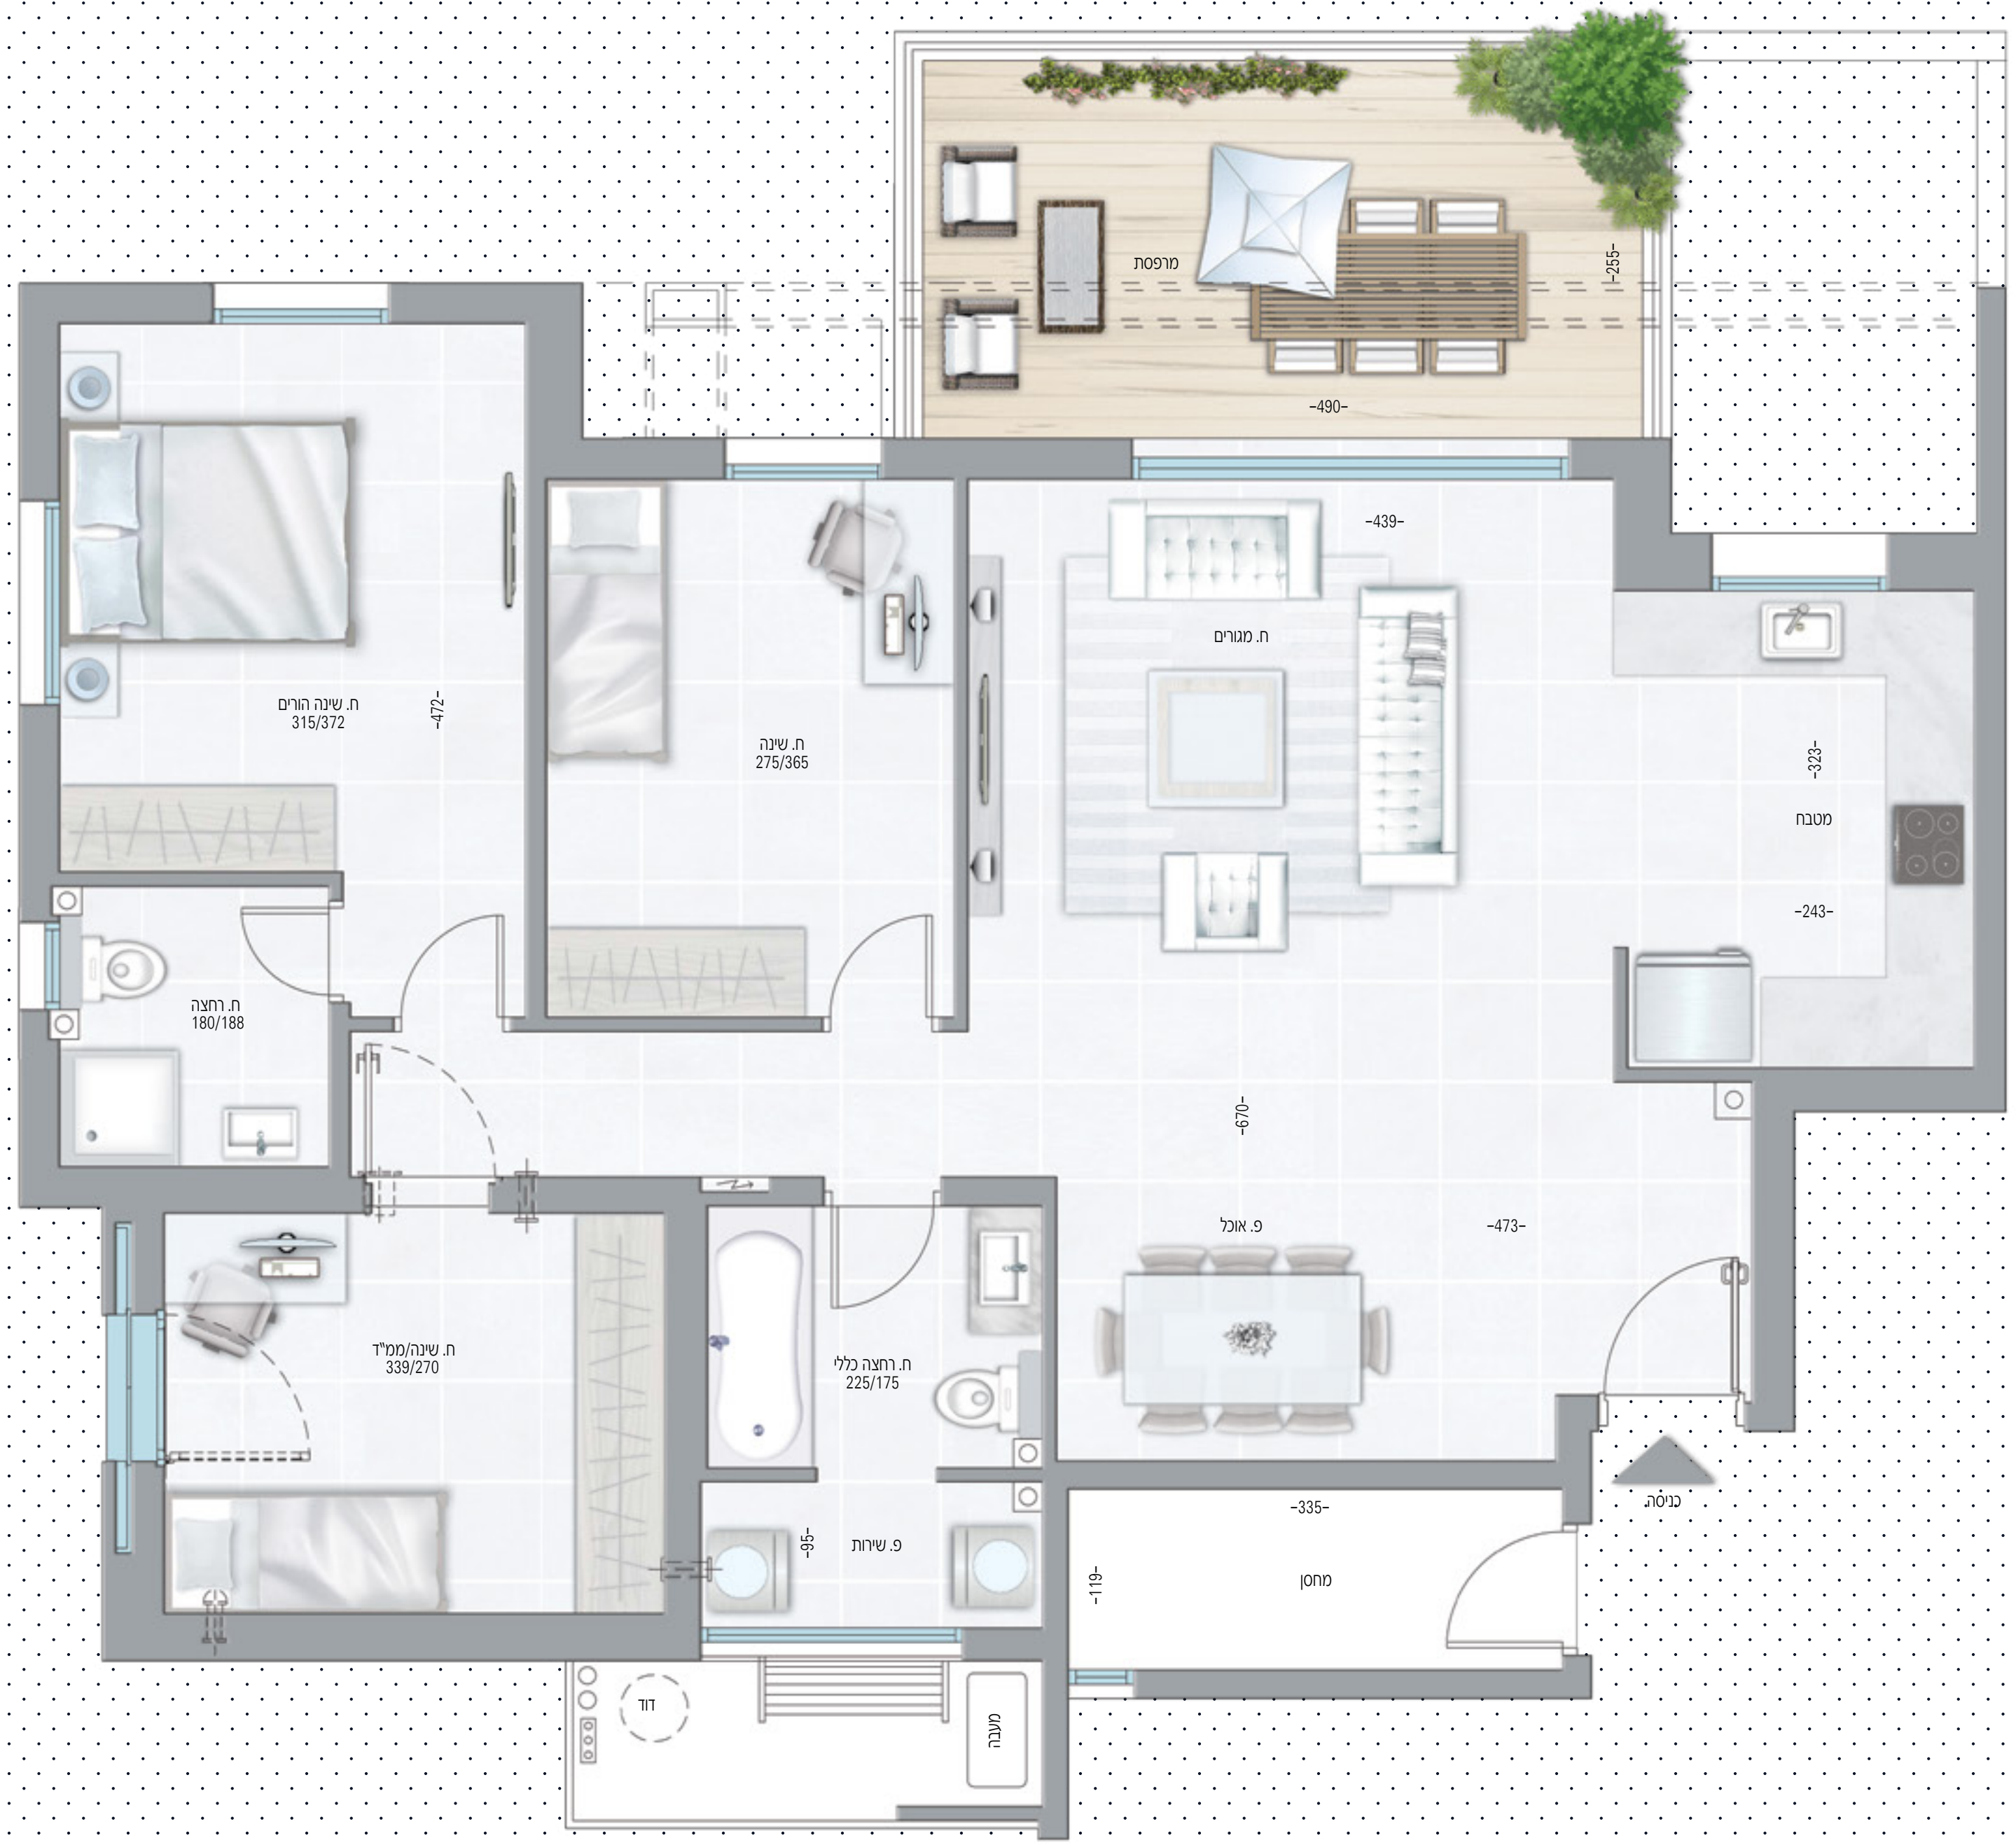

דירת 4 חדרים
 / 103 מ"ר / מרפסת 15 מ"ר /
 קומה 1

המוצג בתכנית זו, לרבות ריהוט, אביזרים, מידות, הדמיות, תמונות והתוכניות הרעיונות הינו לצורך המחשה בלבד. לחוזה המכר מצורפים מפרט טכני ותכנית מכר והם בלבד מחייבים את החברה. ט.ל.ח.